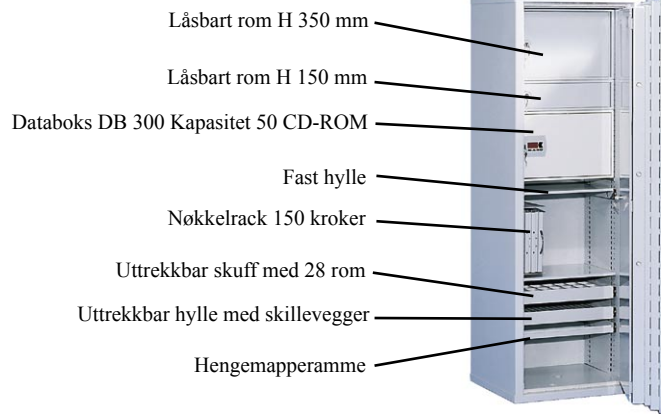

Innredninger som tilleggsutstyr:

Jøli Safe AS leverer alle typer safer, dataskap, sikkerhetsskap og våpenskap til næringsliv, forsvaret, offentlig sektor og privatpersoner. Spør oss om gode råd

Jøli - sikrere kan det ikke bli!