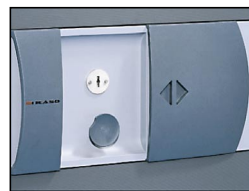

Omstillbar nøkkellås