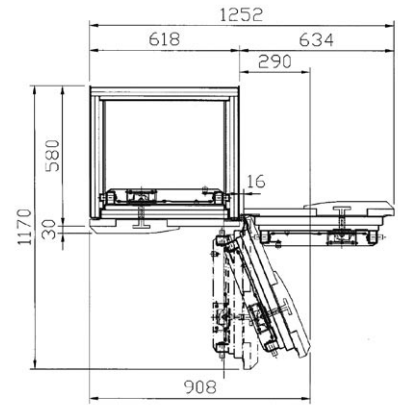

JØLI
SAFE

Jøli Safe AS

Billingstadsletta 91, 1396 Billingstad
Telefon: 66 84 21 00
Telefax: 66 98 22 55
E-Post: jolisafe@joli.no
<http://www.joli.no>

TEKNISKE DATA

Modell	Utvendig høyde mm	Innvendig høyde mm	Volum l	Vekt kg			
				E0/E1	E2	E3	E4
E-310	612	493	87	190	230	260	290
E-320	962	843	149	270	310	350	390
E-330	1312	1193	211	360	400	450	510
E-340	1662	1543	273	440	480	550	630
E-350	1912	1793	317	490	520	600	690
E-370	1912	1793	635	680	780	880	1000

Modell 310-350

Utvendig bredde for alle modeller 618 mm
 (+ utvendig hengsel 16 mm)
 Utvendig dybde 580 mm (+ lås deksel 30 mm)
 Innvendig bredde for alle modeller: 486 mm og dybde: 364 mm
 E0, E1 og E2 har brannklasse NT Fire 017 60 P

Modell 370

Utvendig bredde 832 mm
 (+ utvendig hengsel 16 mm)
 Utvendig dybde 722 mm (+ lås deksel 30 mm)
 Innvendig bredde: 700 mm og dybde: 506 mm

FG-godkjent beløp i kontanter u/alarm. Testet etter Euro EN 1143-1